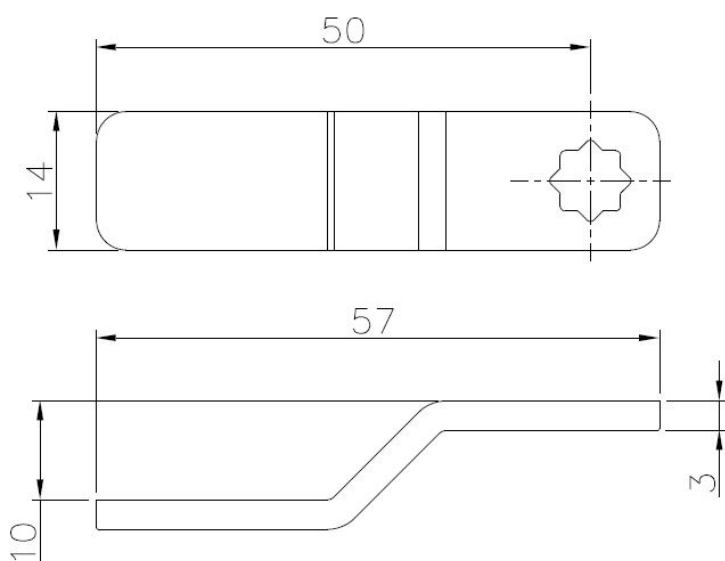

PRODUCT SHEET

Description:

Extra Cam Plate Cranked 10mm, F/M316 & M268, C/E 50mm

Item number:

14.08.262-8

Units	Box	Carton	HS Code	Barcode
Pcs.	100	500	8301600090	 5704866479646

SISO A/S

Mileparken 11
DK-2740 Skovlunde
Denmark
VAT: DK 24786013